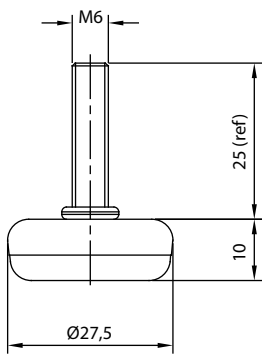

Pé Nivelador D27,5 M6x25

LANÇAMENTO

Código	Descrição	Embalagem
0091.901027	Pé Nivelador D27,5 M6x25	100 conjuntos
0091.901027IN	Pé Nivelador D27,5 M6x25 (**)	2.000 conjuntos
0091.401009IN	Bucha Plástica M6x10x19	20.000 peças
0091.901022	Porca Garra M6x10 Zincado	6.000 peças

(**) Não acompanha bucha plástica.

Fornecido com Bucha Plástica M6 (*) na embalagem com 100 conjuntos

(*) Opção de montagem com Porca Garra M6 (0091.901022)