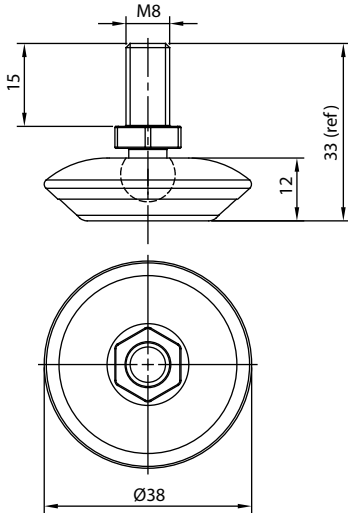

Pé Nivelador Inox D38 M8x15

LANÇAMENTO

Fornecido com
Bucha Plástica M8 (*)
na embalagem do kit

Código	Descrição	Embalagem
0091.901038	Kit 4 Pé Nivelador Inox D38 M8x15	50/1 kits
0091.901038IN	Pé Nivelador Inox D38 M8x15 (**)	500 peças
0091.901038UN	Pé Nivelador Inox D38 M8x15	50/1 peça
0091.401010IN	Bucha Plástica M8x12x18	10.000 peças

(**) Não acompanha bucha plástica.

(*) Opção de montagem com Porca Garra M8 (0091.901033)